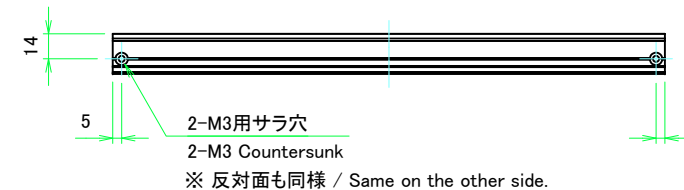

裏面 / Back side