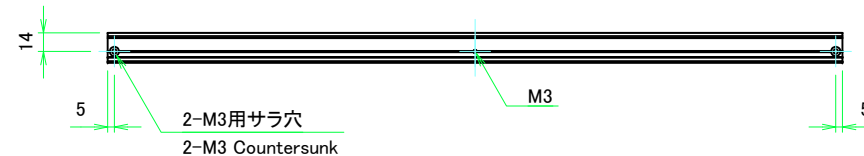

A 側板 / A Frame

表面 / Front side

※ 反対面も同様 / Same on the other side.

裏面 / Back side

B 側板 / B Frame

表面 / Front side

裏面 / Back side

株式会社タカチ電機工業 TAKACHI ELECTRONICS ENCLOSURE CO., LTD.			品名/Title 側板 Frame	尺度/Scale 1:3.5
承認/Approved 中根	検図/Checked 王	製図/Created 野村	型番/Product number	
H133 - W600			作成日/Date 2023/01/05	