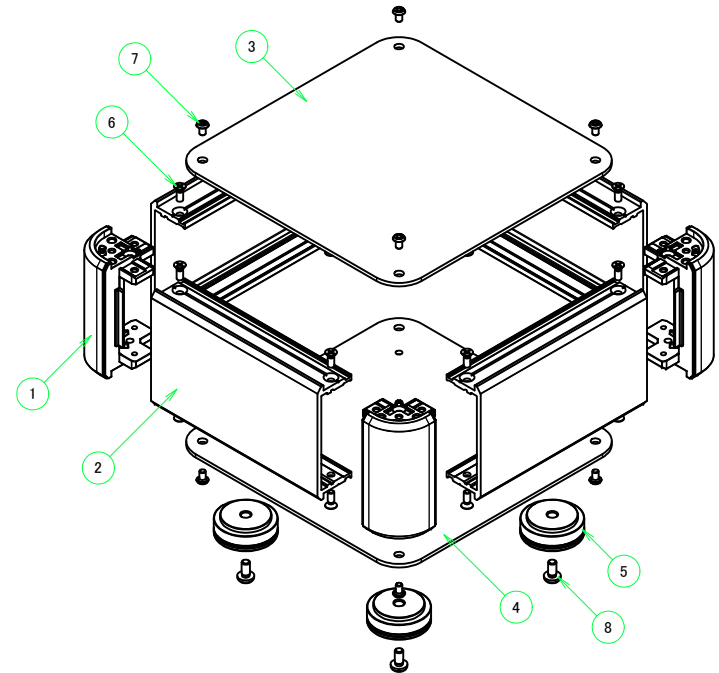

■テクニカルデータ / Technical Data■

締付トルク / Recommended torque: 0.3N・m ~ 0.6N・m

型番 / Product Number

AUX  -  -  A  -

H寸法 W寸法 D寸法 アルミ足 ビス (P / H) 色仕様  
H dimension W dimension D dimension Aluminium feet Screw (P or H) Color Type

台形ビス仕様 / Original trapezoidal head screw specification

色仕様 / Color Type

記号 / Code	コーナーブロック / Corner block	側板 / Frame	カバー / Top cover	下カバー / Bottom cover	アルミ足 / Aluminium feet
S S	シルバー / Silver	シルバー / Silver	シルバー / Silver	シルバー / Silver	シルバー / Silver
S B	ブラック / Black	シルバー / Silver	シルバー / Silver	シルバー / Silver	シルバー / Silver
B X	ブラック / Black	ブラック / Black	シルバー / Silver	シルバー / Silver	シルバー / Silver
B B	ブラック / Black	ブラック / Black	ブラック / Black	ブラック / Black	ブラック / Black

構成内容 / Components

No.	名称 / Part name	数量 / Pcs	材質 / Material	色・表面処理 / Color・Finish
1	コーナーブロック Corner block	4	アルミダイキャスト ADC12 Diecast aluminium ADC12	シルバー、ブラック・塗装 Silver, Black・Painted (Unfinished inside)
2	側板 Frame	4	アルミ押出材 A6063S-T5 Extruded aluminium A6063S-T5	シルバー、ブラック・アルマイト Silver, Black・Anodized
3	カバー Top cover	1	アルミ板 A1100P Aluminium A1100P	シルバー、ブラック・アルマイト Silver, Black・Anodized
4	下カバー Bottom cover	1	アルミ板 A1100P Aluminium A1100P	シルバー、ブラック・アルマイト Silver, Black・Anodized
5	アルミ足 Aluminium feet	4	アルミ & シリコンゴム Aluminium & Silicone	シルバー、ブラック・アルマイト & ブラック Silver, Black・Anodized & Black
6	取付ビス (皿M3 x 8) Screw (Flat head M3 - 8)	16	鉄 Steel	ニッケルメッキ Nickel plated
7	取付ビス (台形M3 x 5) Screw (Trapezoid head M3 - 5)	12	鉄 Steel	ニッケルメッキ、三価黒クロメート Nickel plated, Black trivalent chromate
8	取付ビス (バインドM4 x 8) Screw (Bind head M4 - 8)	4	鉄 Steel	三価黒クロメート Black trivalent chromate