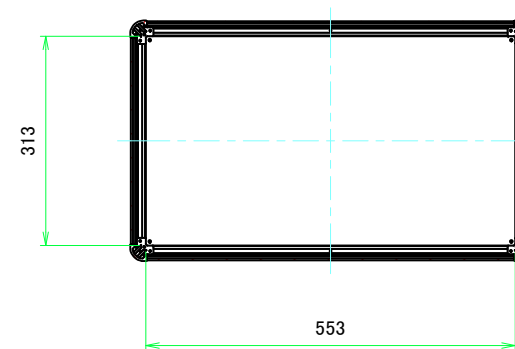

B view

D view

E view

C view

F view

A-A (1:8)

A view

C-C (1:8)

A 側板 / A Frame

表面 / Front side

※ 反対面も同様 / Same on the other side.

裏面 / Back side

B 側板 / B Frame

表面 / Front side

裏面 / Back side

株式会社タカチ電機工業 TAKACHI ELECTRONICS ENCLOSURE CO., LTD.			品名/Title 側板 Frame	尺度/Scale 1:3.5
承認/Approved 中根	検図/Checked 王	製図/Created 野村	型番/Product number	
H133 - W600			作成日/Date 2023/01/05	