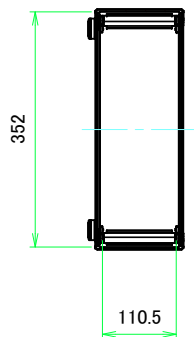

B view

D view

E view

C view

F view

A-A (1:8)

A view

C-C (1:8)

B-B (1:8)

<b>株式会社タカチ電機工業</b> <small>TAKACHI ELECTRONICS ENCLOSURE CO., LTD.</small>			品名/Title アルミコントロールボックス ALUMINIUM CONTROL BOX	尺度/Scale 1:8
承認/Approved	検図/Checked	製図/Created	型番/Product number	
中根	王	野村	AUX133-60-36A□-□□	2 / 6
			作成日/Date	2022/12/01

A 側板 / A Frame

表面 / Front side

※ 反対面も同様 / Same on the other side.

裏面 / Back side

B 側板 / B Frame

表面 / Front side

裏面 / Back side

株式会社タカチ電機工業 TAKACHI ELECTRONICS ENCLOSURE CO., LTD.			品名/Title 側板 Frame	尺度/Scale 1:3.5
承認/Approved 中根	検図/Checked 王	製図/Created 野村	型番/Product number	
H133 - W600			作成日/Date 2023/01/05	

C 側板 / C Frame

表面 / Front side

裏面 / Back side

D 側板 / D Frame

表面 / Front side

裏面 / Back side

株式会社タカチ電機工業 TAKACHI ELECTRONICS ENCLOSURE CO., LTD.			品名/Title 側板 Frame	尺度/Scale 1:3
承認/Approved 中根	検図/Checked 王	製図/Created 野村	型番/Product number	ページ/Page 4 / 6
H133 - D360			作成日/Date 2023/01/05	
本図面の著作権は株式会社タカチ電機工業に帰属します。 / Copyright (C) TAKACHI ELECTRONICS ENCLOSURE CO., LTD. All Rights Reserved.				