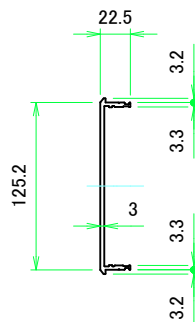

B view

D view

E view

C view

F view

A-A (1:8)

A view

C-C (1:8)

B-B (1:8)

<b>株式会社タカチ電機工業</b> <small>TAKACHI ELECTRONICS ENCLOSURE CO., LTD.</small>			品名/Title アルミコントロールボックス ALUMINIUM CONTROL BOX	尺度/Scale 1:8
承認/Approved	検図/Checked	製図/Created	型番/Product number	
中根	王	野村	AUX133-60-36A□-□□	2 / 6
			作成日/Date	2022/12/01

A 側板 / A Frame

表面 / Front side

※ 反対面も同様 / Same on the other side.

裏面 / Back side

B 側板 / B Frame

表面 / Front side

裏面 / Back side

株式会社タカチ電機工業 TAKACHI ELECTRONICS ENCLOSURE CO., LTD.			品名/Title 側板 Frame	尺度/Scale 1:3.5
承認/Approved 中根	検図/Checked 王	製図/Created 野村	型番/Product number	
H133 - W600			作成日/Date 2023/01/05	

C 側板 / C Frame

表面 / Front side

裏面 / Back side

D 側板 / D Frame

表面 / Front side

裏面 / Back side

株式会社タカチ電機工業 TAKACHI ELECTRONICS ENCLOSURE CO., LTD.			品名/Title 側板 Frame	尺度/Scale 1:3
承認/Approved 中根	検図/Checked 王	製図/Created 野村	型番/Product number	ページ/Page 4 / 6
H133 - D360			作成日/Date 2023/01/05	
本図面の著作権は株式会社タカチ電機工業に帰属します。 / Copyright (C) TAKACHI ELECTRONICS ENCLOSURE CO., LTD. All Rights Reserved.				