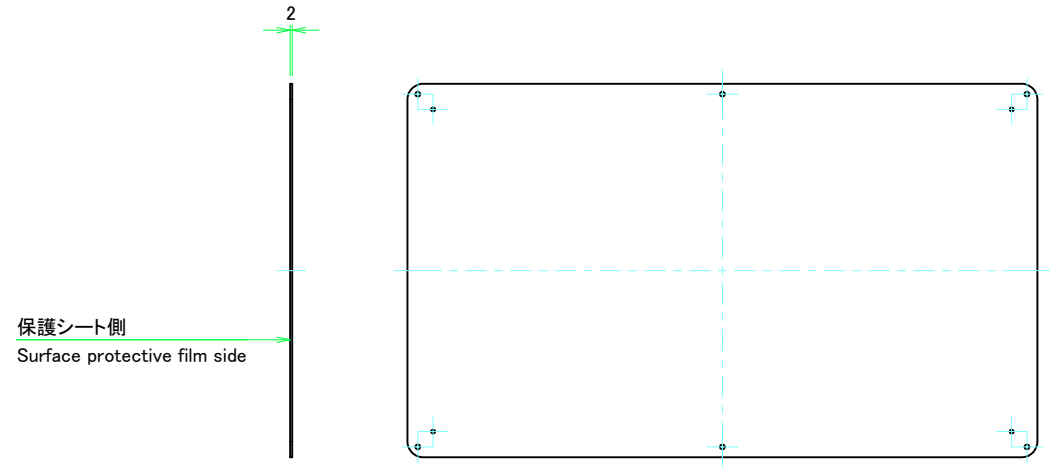

裏面 / Back side

株式会社タカチ電機工業 TAKACHI ELECTRONICS ENCLOSURE CO., LTD.			品名/Title 下カバー Bottom cover	尺度/Scale 1:5	
承認/Approved 中根	検図/Checked 王	製図/Created 野村	型番/Product number		ページ/Page 6 / 6
W600 - D360			作成日/Date 2022/11/16		
本図面の著作権は株式会社タカチ電機工業に帰属します。 / Copyright (C) TAKACHI ELECTRONICS ENCLOSURE CO., LTD. All Rights Reserved.