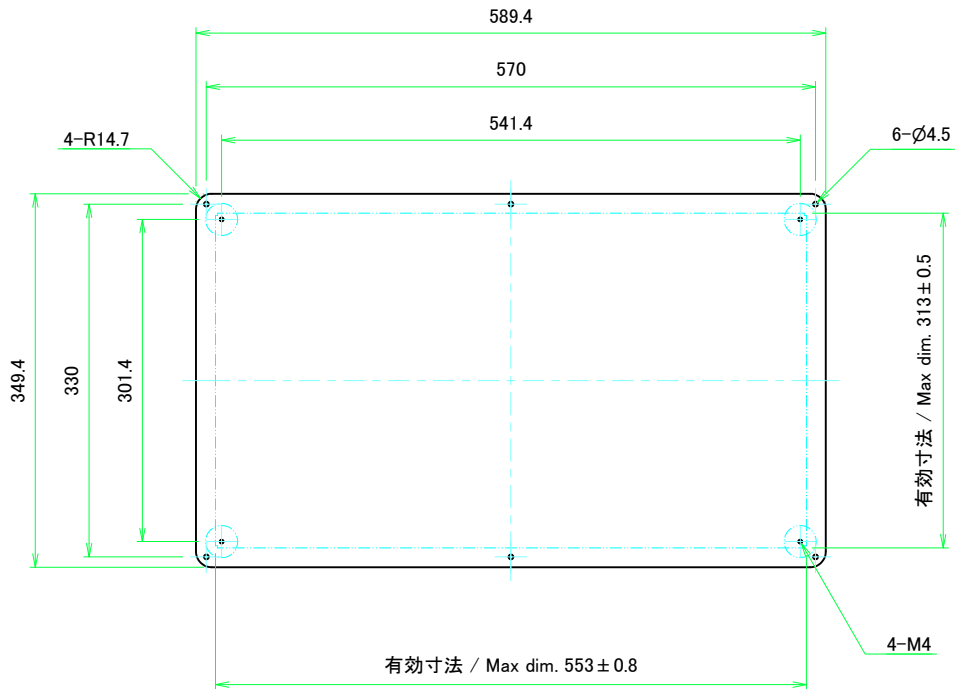

A 側板 / A Frame

表面 / Front side

※ 反対面も同様 / Same on the other side.

裏面 / Back side

B 側板 / B Frame

表面 / Front side

裏面 / Back side

株式会社タカチ電機工業 TAKACHI ELECTRONICS ENCLOSURE CO., LTD.			品名/Title 側板 Frame	尺度/Scale 1:3.5
承認/Approved 中根	検図/Checked 王	製図/Created 野村	型番/Product number	
H133 - W600			作成日/Date 2023/01/05	

C 側板 / C Frame

表面 / Front side

裏面 / Back side

D 側板 / D Frame

表面 / Front side

裏面 / Back side

株式会社タカチ電機工業 TAKACHI ELECTRONICS ENCLOSURE CO., LTD.			品名/Title 側板 Frame	尺度/Scale 1:3
承認/Approved 中根	検図/Checked 王	製図/Created 野村	型番/Product number	ページ/Page 4 / 6
H133 - D360			作成日/Date 2023/01/05	
本図面の著作権は株式会社タカチ電機工業に帰属します。 / Copyright (C) TAKACHI ELECTRONICS ENCLOSURE CO., LTD. All Rights Reserved.				

表面 / Front side

裏面 / Back side

 <b>株式会社タカチ電機工業</b> <small>TAKACHI ELECTRONICS ENCLOSURE CO., LTD.</small>			<b>品名/Title</b> カバー Top cover	 <b>尺度/Scale</b> 1:5
<b>承認/Approved</b> 中根	<b>検図/Checked</b> 王	<b>製図/Created</b> 野村	<b>型番/Product number</b> W600 - D360	
			<b>作成日/Date</b> 2022/11/16	
<small>本図面の著作権は株式会社タカチ電機工業に帰属します。 / Copyright (C) TAKACHI ELECTRONICS ENCLOSURE CO., LTD. All Rights Reserved.</small>				

表面 / Front side

裏面 / Back side

<b>株式会社タカチ電機工業</b> TAKACHI ELECTRONICS ENCLOSURE CO., LTD.			品名/Title <b>下カバー</b> Bottom cover	尺度/Scale 1:5
承認/Approved 中根	検図/Checked 王	製図/Created 野村	型番/Product number	
W600 - D360			作成日/Date 2022/11/16	
本図面の著作権は株式会社タカチ電機工業に帰属します。 / Copyright (C) TAKACHI ELECTRONICS ENCLOSURE CO., LTD. All Rights Reserved.				