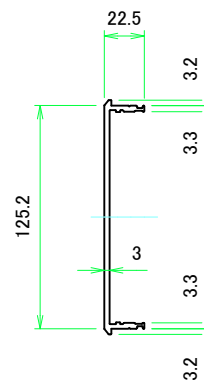

■テクニカルデータ / Technical Data■

締付トルク / Recommended torque: 0.3N・m ~ 0.6N・m

型番 / Product Number

AUX  -  -  A  -

H寸法 W寸法 D寸法 アルミ足 ビス (P / H) 色仕様  
H dimension W dimension D dimension Aluminium feet Screw (P or H) Color Type

A 側板 / A Frame

表面 / Front side

※ 反対面も同様 / Same on the other side.

裏面 / Back side

B 側板 / B Frame

表面 / Front side

裏面 / Back side

株式会社タカチ電機工業 TAKACHI ELECTRONICS ENCLOSURE CO., LTD.			品名/Title 側板 Frame	尺度/Scale 1:3.5
承認/Approved 中根	検図/Checked 王	製図/Created 野村	型番/Product number	
H133 - W600			作成日/Date 2023/01/05	

C 側板 / C Frame

表面 / Front side

裏面 / Back side

D 側板 / D Frame

表面 / Front side

裏面 / Back side

株式会社タカチ電機工業 TAKACHI ELECTRONICS ENCLOSURE CO., LTD.			品名/Title 側板 Frame	尺度/Scale 1:3
承認/Approved 中根	検図/Checked 王	製図/Created 野村	型番/Product number	ページ/Page 4 / 6
H133 - D360			作成日/Date 2023/01/05	
本図面の著作権は株式会社タカチ電機工業に帰属します。 / Copyright (C) TAKACHI ELECTRONICS ENCLOSURE CO., LTD. All Rights Reserved.				

表面 / Front side

裏面 / Back side

<b>株式会社タカチ電機工業</b> TAKACHI ELECTRONICS ENCLOSURE CO., LTD.			品名/Title <b>下カバー</b> Bottom cover	尺度/Scale 1:5
承認/Approved 中根	検図/Checked 王	製図/Created 野村	型番/Product number	
W600 - D360			作成日/Date 2022/11/16	
本図面の著作権は株式会社タカチ電機工業に帰属します。 / Copyright (C) TAKACHI ELECTRONICS ENCLOSURE CO., LTD. All Rights Reserved.				