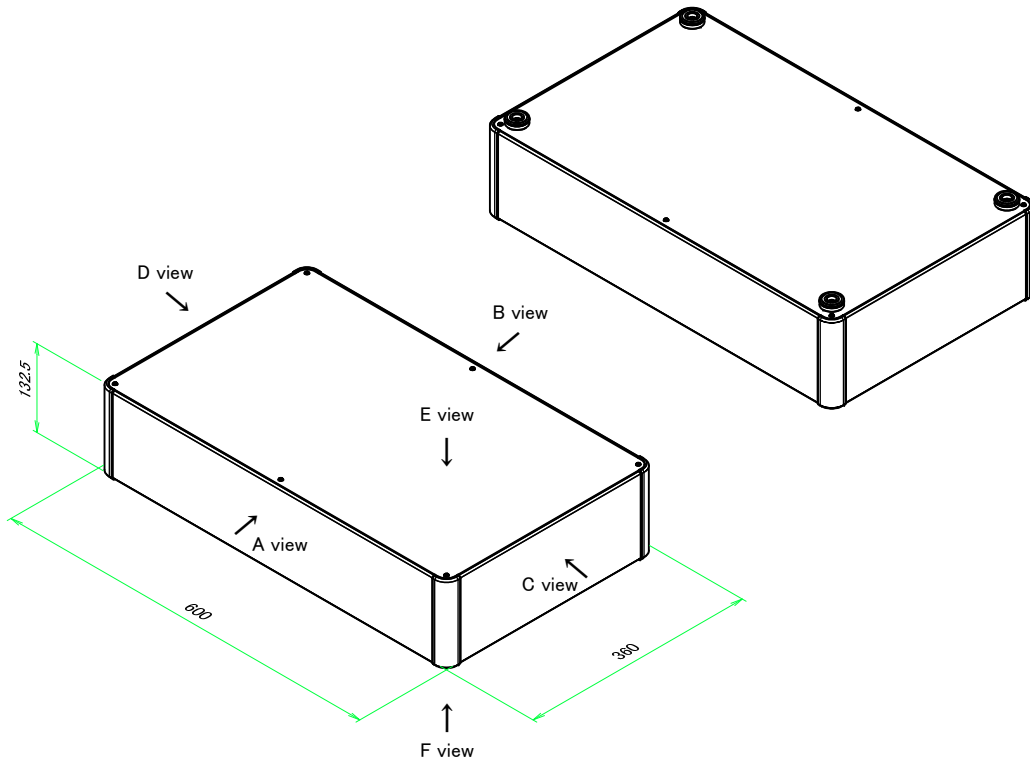

■テクニカルデータ / Technical Data■

締付トルク / Recommended torque: 0.3N・m ~ 0.6N・m

型番 / Product Number

AUX  -  -  A  -

H寸法 W寸法 D寸法 アルミ足 ビス (P / H) 色仕様  
H dimension W dimension D dimension Aluminium feet Screw (P or H) Color Type

台形ビス仕様 / Original trapezoidal head screw specification

色仕様 / Color Type

記号 / Code	コーナーブロック / Corner block	側板 / Frame	カバー / Top cover	下カバー / Bottom cover	アルミ足 / Aluminium feet
S S	シルバー / Silver	シルバー / Silver	シルバー / Silver	シルバー / Silver	シルバー / Silver
S B	ブラック / Black	シルバー / Silver	シルバー / Silver	シルバー / Silver	シルバー / Silver
B X	ブラック / Black	ブラック / Black	シルバー / Silver	シルバー / Silver	シルバー / Silver
B B	ブラック / Black	ブラック / Black	ブラック / Black	ブラック / Black	ブラック / Black

構成内容 / Components

No.	名称 / Part name	数量 / Pcs	材質 / Material	色・表面処理 / Color・Finish
1	コーナーブロック Corner block	4	アルミダイキャスト ADC12 Diecast aluminium ADC12	シルバー、ブラック・塗装 Silver, Black・Painted (Unfinished inside)
2	側板 Frame	4	アルミ押出材 A6063S-T5 Extruded aluminium A6063S-T5	シルバー、ブラック・アルマイト Silver, Black・Anodized
3	カバー Top cover	1	アルミ板 A1100P Aluminium A1100P	シルバー、ブラック・アルマイト Silver, Black・Anodized
4	下カバー Bottom cover	1	アルミ板 A1100P Aluminium A1100P	シルバー、ブラック・アルマイト Silver, Black・Anodized
5	アルミ足 Aluminium feet	4	アルミ & シリコンゴム Aluminium & Silicone	シルバー、ブラック・アルマイト & ブラック Silver, Black・Anodized & Black
6	取付ビス (皿M3 x 8) Screw (Flat head M3 - 8)	16	鉄 Steel	ニッケルメッキ Nickel plated
7	取付ビス (台形M3 x 5) Screw (Trapezoid head M3 - 5)	12	鉄 Steel	ニッケルメッキ、三価黒クロメート Nickel plated, Black trivalent chromate
8	取付ビス (バインドM4 x 8) Screw (Bind head M4 - 8)	4	鉄 Steel	三価黒クロメート Black trivalent chromate

A 側板 / A Frame

表面 / Front side

※ 反対面も同様 / Same on the other side.

裏面 / Back side

B 側板 / B Frame

表面 / Front side

裏面 / Back side

株式会社タカチ電機工業 TAKACHI ELECTRONICS ENCLOSURE CO., LTD.			品名/Title 側板 Frame	尺度/Scale 1:3.5
承認/Approved 中根	検図/Checked 王	製図/Created 野村	型番/Product number	
H133 - W600			作成日/Date 2023/01/05	