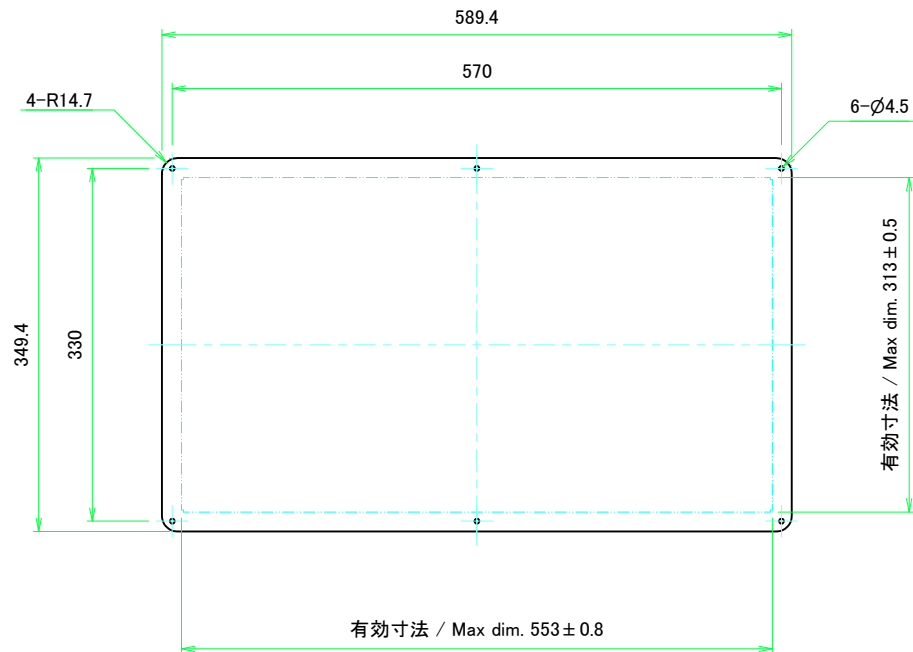

A 側板 / A Frame

表面 / Front side

※ 反対面も同様 / Same on the other side.

裏面 / Back side

B 側板 / B Frame

表面 / Front side

裏面 / Back side

株式会社タカチ電機工業 TAKACHI ELECTRONICS ENCLOSURE CO., LTD.			品名/Title 側板 Frame	尺度/Scale 1:3.5
承認/Approved 中根	検図/Checked 王	製図/Created 野村	型番/Product number	
H133 - W600			作成日/Date 2023/01/05	

C 側板 / C Frame

表面 / Front side

裏面 / Back side

D 側板 / D Frame

表面 / Front side

裏面 / Back side

株式会社タカチ電機工業 TAKACHI ELECTRONICS ENCLOSURE CO., LTD.			品名/Title 側板 Frame	尺度/Scale 1:3
承認/Approved 中根	検図/Checked 王	製図/Created 野村	型番/Product number	ページ/Page 4 / 6
H133 - D360			作成日/Date 2023/01/05	
本図面の著作権は株式会社タカチ電機工業に帰属します。 / Copyright (C) TAKACHI ELECTRONICS ENCLOSURE CO., LTD. All Rights Reserved.				

表面 / Front side

裏面 / Back side

 <b>株式会社タカチ電機工業</b> <small>TAKACHI ELECTRONICS ENCLOSURE CO., LTD.</small>			<b>品名/Title</b> カバー Top cover	 <b>尺度/Scale</b> 1:5
<b>承認/Approved</b> 中根	<b>検図/Checked</b> 王	<b>製図/Created</b> 野村	<b>型番/Product number</b> W600 - D360	
			<b>作成日/Date</b> 2022/11/16	
<small>本図面の著作権は株式会社タカチ電機工業に帰属します。 / Copyright (C) TAKACHI ELECTRONICS ENCLOSURE CO., LTD. All Rights Reserved.</small>				

表面 / Front side

裏面 / Back side

<b>株式会社タカチ電機工業</b> TAKACHI ELECTRONICS ENCLOSURE CO., LTD.			品名/Title <b>下カバー</b> Bottom cover	尺度/Scale 1:5
承認/Approved 中根	検図/Checked 王	製図/Created 野村	型番/Product number	
W600 - D360			作成日/Date 2022/11/16	
本図面の著作権は株式会社タカチ電機工業に帰属します。 / Copyright (C) TAKACHI ELECTRONICS ENCLOSURE CO., LTD. All Rights Reserved.				