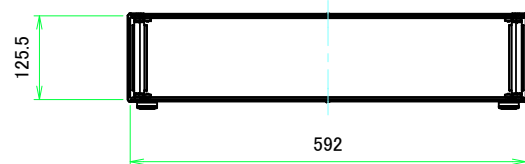

B-B (1:8)

株式会社タカチ電機工業 TAKACHI ELECTRONICS ENCLOSURE CO., LTD.			品名/Title アルミコントロールボックス ALUMINIUM CONTROL BOX	尺度/Scale 1:8	
承認/Approved	検図/Checked	製図/Created	型番/Product number		ページ/Page
中根	王	野村	AUX133-60-36A□-□□	2 / 6	
			作成日/Date	2022/12/01