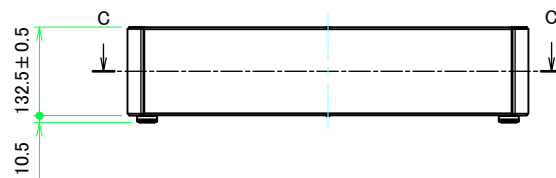

B view

D view

E view

C view

F view

A-A (1:8)

A view

C-C (1:8)

A 側板 / A Frame

表面 / Front side

※ 反対面も同様 / Same on the other side.

裏面 / Back side

B 側板 / B Frame

表面 / Front side

裏面 / Back side

株式会社タカチ電機工業 TAKACHI ELECTRONICS ENCLOSURE CO., LTD.			品名/Title 側板 Frame	尺度/Scale 1:3.5
承認/Approved 中根	検図/Checked 王	製図/Created 野村	型番/Product number	
H133 - W600			作成日/Date 2023/01/05	